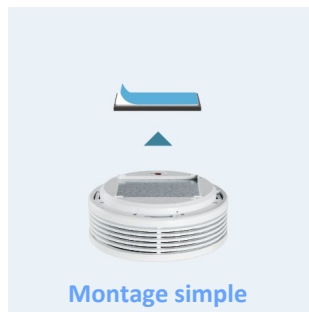

Stagobel Electro

B-9800 Deinze • Karrewegstraat 50 • Téléphone (0032) 93818500 • stagobel.be

JUNG Détecteur de fumée: notre ange gardien

Application stand-alone:

Spécifications techniques:

- * **Technologie processeur bi-capteur** (fumée + chaleur)
- * Aussi possible d'installer dans une cuisine
- * **Fixation magnétique**: montage autocollant ou à visser
- * **Pile Lithium** intégrée avec **durée de vie extra longue de 12 ans**
- * Signal d'alarme 88 dB sur 3m
- * **Une garantie de 10 ans**
- * Dimensions (Ø x H): 10 x 3.8 cm
- * Champ de détection: jusqu'à 60 m² (selon caractéristique de la pièce)
- * Rempli les exigences de la directive 14-01
- * CE selon EN 14604:2005/AC:2008
- * TÜV Nord certificat (Kriwan no. 1772-CPR-150500)
- * Bouton détecteur invisible
- * Grille d'insectes remplaçable

Disponible en 4 couleurs:

Blanc alpine
RWM200WW

Noir
RWM200SW

Texture du bois légère
RWM200HH

Texture du bois foncée
RWM200HD

Montage simple

Bouton détecteur

Application FUNK sans fil avec fonction répéteur: