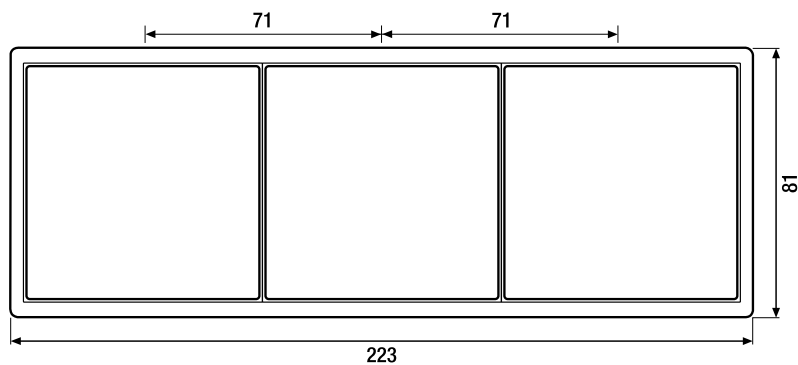

## Afmetingen afdekramen

- 1-voudig 81 mm x 81 mm
- 2-voudig 152 mm x 81 mm
- 3-voudig 223 mm x 81 mm
- 4-voudig 294 mm x 81 mm
- 5-voudig 365 mm x 81 mm

De afdekramen kunnen zowel horizontaal als verticaal gemonteerd worden.