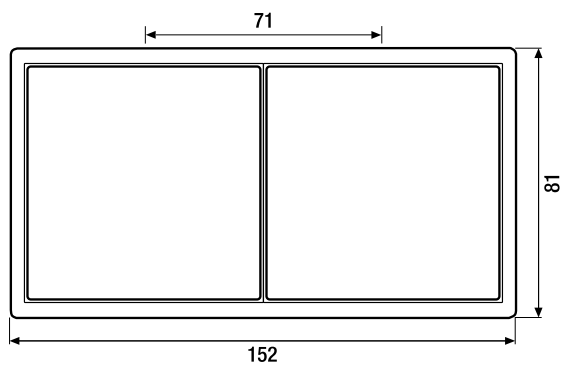

## Afmetingen afdekramen

- 1-voudig 81 mm x 81 mm
- 2-voudig 152 mm x 81 mm
- 3-voudig 223 mm x 81 mm
- 4-voudig 294 mm x 81 mm
- 5-voudig 365 mm x 81 mm

De afdekramen kunnen zowel horizontaal als verticaal gemonteerd worden.