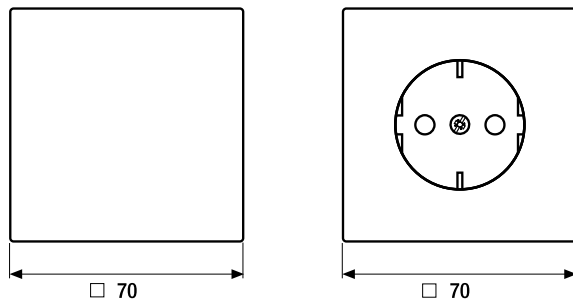

## Afmetingen afdekramen

- 1-voudig 81 mm x 81 mm
- 2-voudig 152 mm x 81 mm
- 3-voudig 223 mm x 81 mm
- 4-voudig 294 mm x 81 mm
- 5-voudig 365 mm x 81 mm

De afdekramen kunnen zowel horizontaal als verticaal gemonteerd worden.