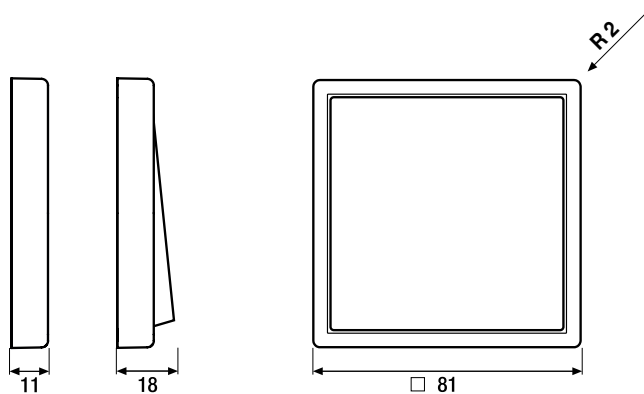

## Afmetingen afdekramen

- 1-voudig 81 mm x 81 mm
- 2-voudig 152 mm x 81 mm
- 3-voudig 223 mm x 81 mm
- 4-voudig 294 mm x 81 mm
- 5-voudig 365 mm x 81 mm

De afdekramen kunnen zowel horizontaal als verticaal gemonteerd worden.