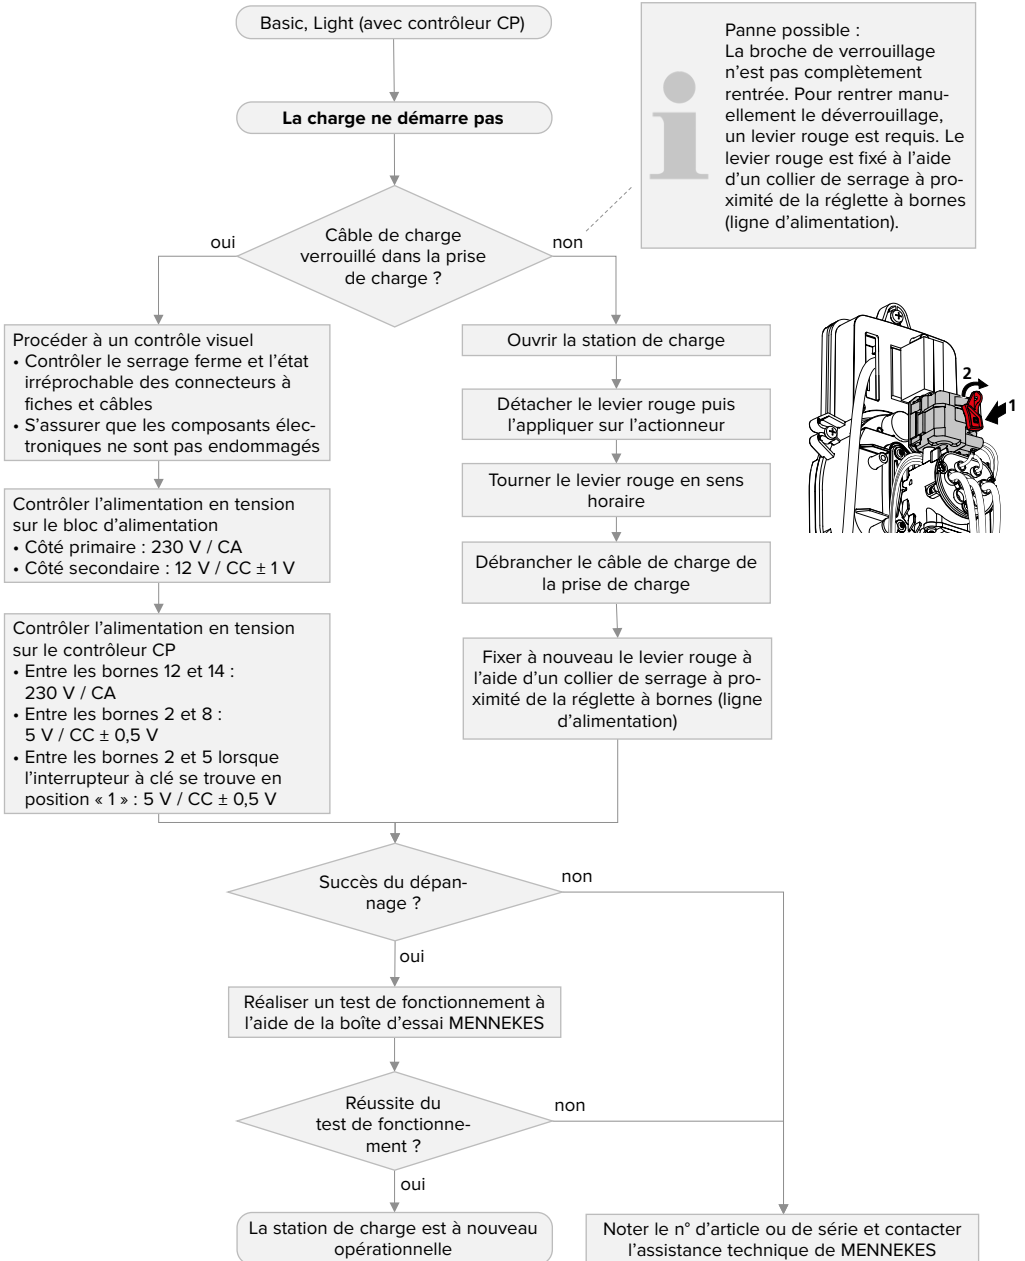

Dépannage

FRANÇAIS

- Déroulement du dépannage

Les travaux de dépannage, qui nécessitent une ouverture de la station de charge, sont strictement réservés aux électriciens spécialisés.

Manuel d'utilisation et d'installation

Des remarques spécifiques à l'exécution des différentes étapes et de la sécurité, comme par ex. les mentions d'avertissement, ne sont pas fournies dans le présent document. Elles sont uniquement disponibles dans le manuel d'utilisation et d'installation de la station de charge respective.

Déroulement du dépannage (panne : la charge ne démarre pas)

Déroutement du dépannage (panne : à la fin de la charge, le câble de charge reste verrouillé dans la prise de charge)