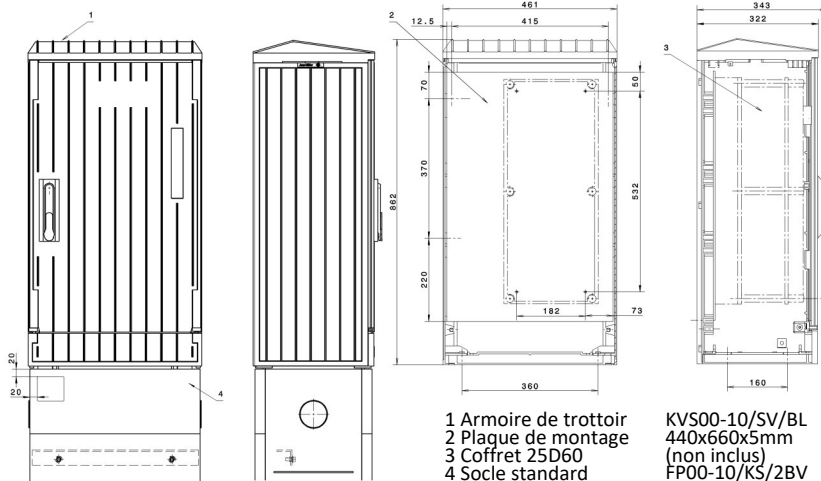

À la recherche d'une armoire de trottoir pour votre compteur numérique ? Découvrez ici la solution idéale de JEAN MÜLLER

ARMOIRE DE TROTTOIR DIN00 POUR 25D60

Armoire de trottoir en polyester pour l'extérieur (IP44), livrée avec socle à enterrer DIN00. Y compris une plaque de montage pour 1 coffret compteur 25S60 (coffret compteur non inclus).

Dimensions armoire (LxHxP) : 461x862x343mm

Dimensions socle (LxHxP) : 450x900x310mm

Poids : 30,9 kg

◀ non peint : réf. S7512139

✓ livrable de stock

peint en RAL 7035 anti-graffiti :
réf. S751213903 ▶

ARMOIRE DE TROTTOIR DIN0 POUR 2 X 25D60

Armoire de trottoir en polyester pour l'extérieur (IP44), livrée avec socle à enterrer DIN0. Y compris une plaque de montage pour 2 coffrets compteurs 25S60 (coffrets compteurs non inclus).

Dimensions armoire (LxHxP) : 596x862x343mm

Dimensions socle (LxHxP) : 585x900x310mm

Poids : 36,5 kg

Modèle affiché :
ref. S7512139

◀ non peint :
réf. S7012284

✓ livrable de stock

peint en RAL 7035
anti-graffiti :
réf. S701228403 ▶