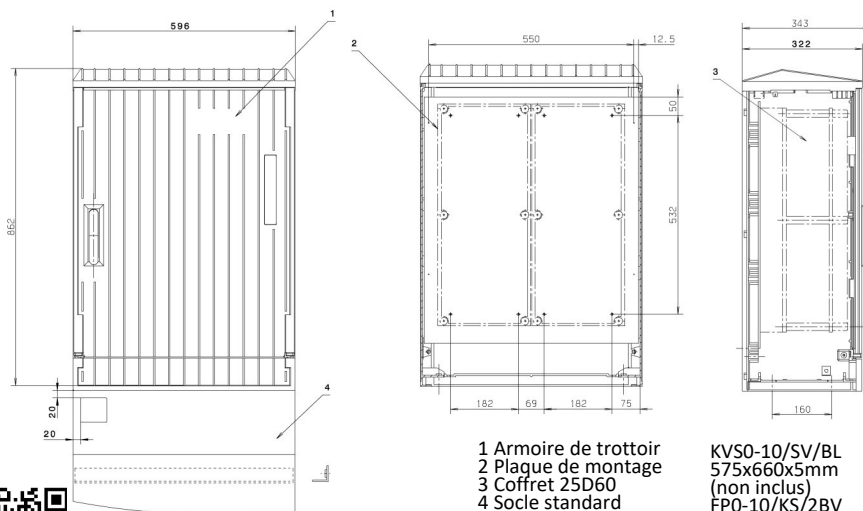

À la recherche d'une armoire de trottoir pour votre compteur numérique ? Découvrez ici la solution idéale de JEAN MÜLLER

ARMOIRE DE TROTTOIR DIN00 POUR 25D60

Armoire de trottoir en polyester pour l'extérieur (IP44), livrée avec socle à enterrer DIN00. Y compris une plaque de montage pour 1 coffret compteur 25S60 (coffret compteur non inclus).

Dimensions armoire (LxHxP) : 461x862x343mm

Dimensions socle (LxHxP) : 450x900x310mm

Poids : 30,9 kg

◀ non peint : réf. S7512139

✓ livrable de stock

peint en RAL 7035 anti-graffiti :
réf. S751213903 ▶

ARMOIRE DE TROTTOIR DIN0 POUR 2 X 25D60

Armoire de trottoir en polyester pour l'extérieur (IP44), livrée avec socle à enterrer DIN0. Y compris une plaque de montage pour 2 coffrets compteurs 25S60 (coffrets compteurs non inclus).

Dimensions armoire (LxHxP) : 596x862x343mm

Dimensions socle (LxHxP) : 585x900x310mm

Poids : 36,5 kg

Modèle affiché :
ref. S7512139

◀ non peint :
réf. S7012284

✓ livrable de stock

peint en RAL 7035
anti-graffiti :
réf. S701228403 ▶