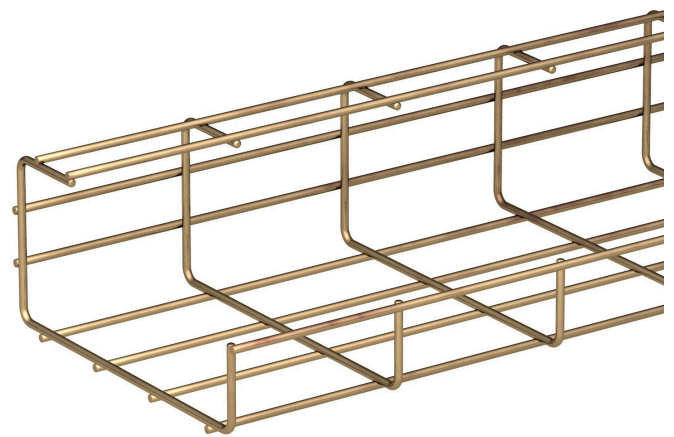

rejitech® G+

60 100 150 200

Falso Techos y Espacios Reducidos

False Ceiling and Reduced Spaces

Faux Plafonds et Espaces Confinés

Falsos Tectos e Espaços Reducidos

⊕ 60,100 • ⊖ 60-200 • ⚙ 3000

⊕	⊖	EZ	BC	GC	C8	kg/m	⊞ _u
60	60	60613206	60623206	60633206	60683206	0,844	24
100	60	60613306	60623306	60633306	60683306	1,061	24
	100	60613310	60623310	60633310	60683310	1,256	12
	150	60613315	60623315	60633315	60683315	1,363	6
	200	60613320	60623320	60633320	60683320	1,692	6