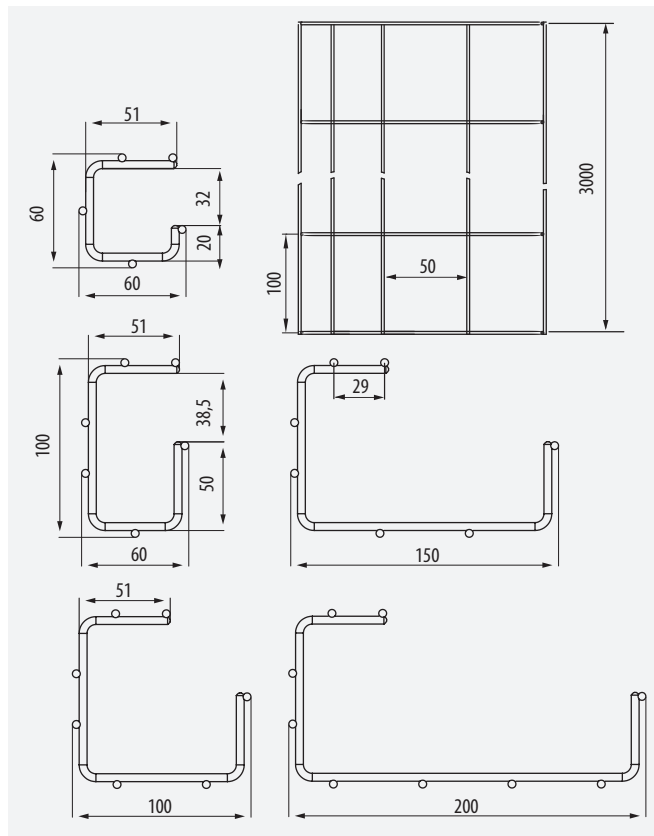

rejitech® G+

60 100 150 200

Falso Techos y Espacios Reducidos

False Ceiling and Reduced Spaces

Faux Plafonds et Espaces Confinés

Falsos Tectos e Espaços Reducidos

⊕ 60,100 • ⊖ 60-200 • ⚙ 3000

⊕	⊖	EZ	BC	GC	C8	kg/m	⊞ _u
60	60	60613206	60623206	60633206	60683206	0,844	24
100	60	60613306	60623306	60633306	60683306	1,061	24
	100	60613310	60623310	60633310	60683310	1,256	12
	150	60613315	60623315	60633315	60683315	1,363	6
	200	60613320	60623320	60633320	60683320	1,692	6