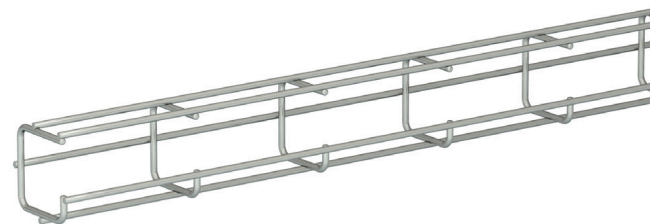

rejitech® G+

60 100 150 200

Falso Techos y Espacios Reducidos

False Ceiling and Reduced Spaces

Faux Plafonds et Espaces Confinés

Falsos Tectos e Espaços Reducidos

⊕ 60,100 • ⊖ 60-200 • ⚙ 3000

⊕	⊖	EZ	BC	GC	C8	kg/m	⊞ _u
60	60	60613206	60623206	60633206	60683206	0,844	24
100	60	60613306	60623306	60633306	60683306	1,061	24
	100	60613310	60623310	60633310	60683310	1,256	12
	150	60613315	60623315	60633315	60683315	1,363	6
	200	60613320	60623320	60633320	60683320	1,692	6