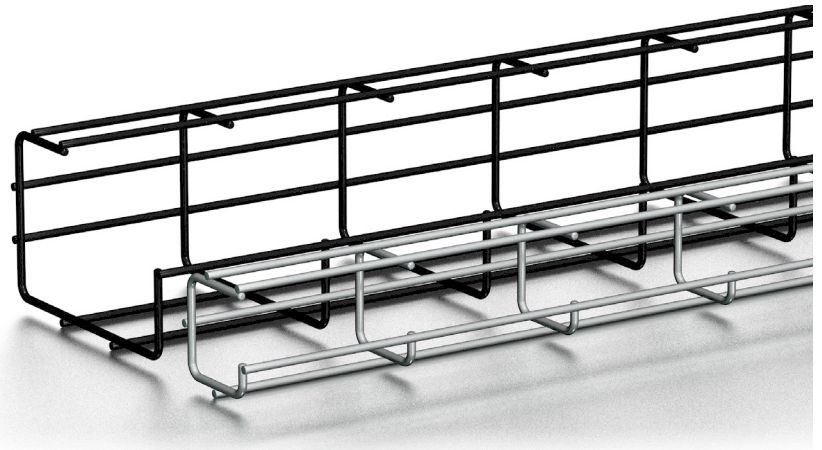

rejitech® G+

60 100 150 200

Falso Techos y Espacios Reducidos

False Ceiling and Reduced Spaces

Faux Plafonds et Espaces Confinés

Falsos Tectos e Espaços Reducidos

⊕ 60,100 • ⊖ 60-200 • ⚙ 3000

⊕	⊖	EZ	BC	GC	C8	kg/m	⊞ _u
60	60	60613206	60623206	60633206	60683206	0,844	24
100	60	60613306	60623306	60633306	60683306	1,061	24
	100	60613310	60623310	60633310	60683310	1,256	12
	150	60613315	60623315	60633315	60683315	1,363	6
	200	60613320	60623320	60633320	60683320	1,692	6