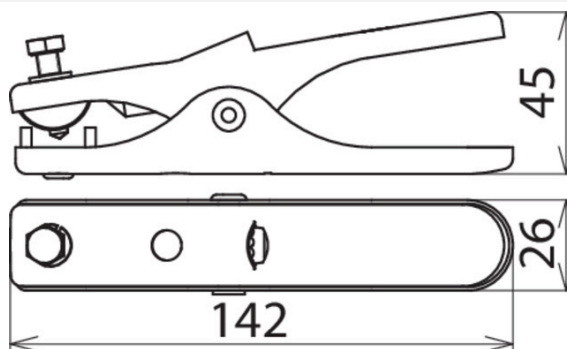

EZ 16 FL13 ASM6 V2A (546 002)

Illustrations sans engagement

Type	EZ 16 FL13 ASM6 V2A
Référence	546 002
Matériau - pince	INOX
Plage de serrage rd/pl	jusqu'à Ø16 / jusqu'à 13 mm
Longueur	140 mm
Raccordement - vis	M6 x 16 mm
Matériau - vis	INOX
Cosse de câble	25 (Sn) mm ²
Poids	177 g
Numéro tarifaire (Nomenclature Combinée EU)	85359000
GTIN (Numéro EAN)	4013364004016
UC	1 pièce(s)

Pour l'intégration des progrès de la technique, nous réservons la possibilité d'effectuer des modifications de forme, de caractéristique et des dimensions, poids et matériaux. Les illustrations sont données sans engagement.