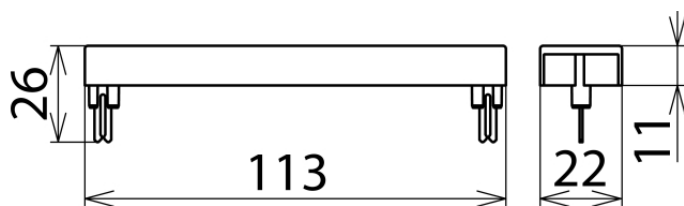

## EF 10 DRL (907 498)

Illustrations sans engagement

Dimensions EF 10 DRL

Châssis de mise à la terre avec encliquetage, nécessaire pour la mise à la terre et le montage de 10 protections enfichables DRL max. Enfichable sur une barrette de sectionnement 10 paires ou sur le chargeur DRL.

Type	EF 10 DRL
Référence	907 498
Enfichable dans	barrettes de sectionnement LSA ou chargeur DRL
Mise à la terre par	l'étrier de montage
Matériau de l'enveloppe	Polyamide PA 6.6
Couleur	jaune
Poids	10 g
Numéro tarifaire	85389099
GTIN (Numéro EAN)	4013364107540
UC	1 pièce(s)