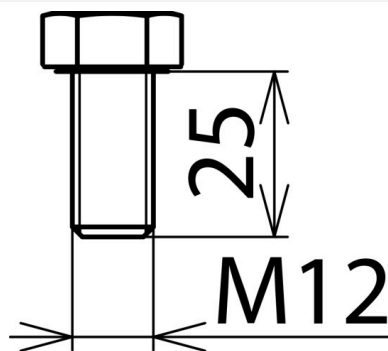

SKS M12X25 V2A (561 925)

Illustrations sans engagement

Illustrations sans engagement

Type	SKS M12X25 V2A
Référence	561 925
Dimensions	M12 x 25 mm
Matériau	INOX A2-70
Norme	D'après la DIN 933
Poids	35 g
Numéro tarifaire (Nomenclature Combinée EU)	73181575
GTIN (Numéro EAN)	4013364056244
UC	1 pièce(s)