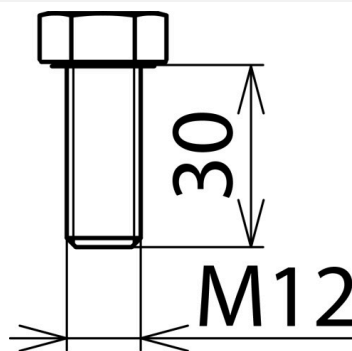

**SKS M12X30 V2A (561 930)**

Illustrations sans engagement

Illustrations sans engagement

Type	SKS M12X30 V2A
Référence	561 930
Dimensions	M12 x 30 mm
Matériau	INOX A2-70
Norme	D'après la DIN 933
Poids	39 g
Numéro tarifaire (Nomenclature Combinée EU)	73181575
GTIN (Numéro EAN)	4013364053298
UC	1 pièce(s)