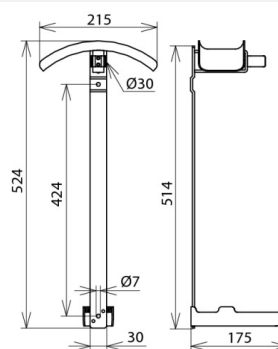

HV EKV ES30 (700 000)

Illustrations sans engagement

Illustrations sans engagement

Type	HV EKV ES30
Référence	700 000
Dimensions	525 x 175 x 214 mm
Pour diamètre des perches	30 mm
Matériau	acier
N° de dessin DB	3 Ebgw 01.70
DB Mat.-Nr.	742 395
Poids	1,16 kg
Numéro tarifaire (Nomenclature Combinée EU)	73269098
GTIN (Numéro EAN)	4013364004122
UC	1 pièce(s)

Pour L'intégration des progrès de la technique, nous réservons la possibilité d'effectuer des modifications de forme, de caractéristique et des dimensions, poids et matériaux. Les illustrations sont données sans engagement.