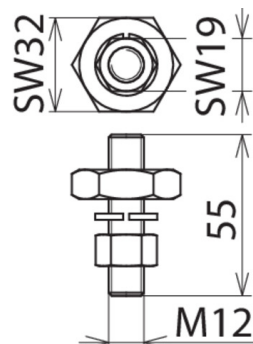

## AS SCHR M12 55 (705 500)

- À souder ou visser, pour le raccordement côté terre de pièces de raccordement avec écrou papillon ou vis à oreilles.

Illustrations sans engagement

Illustrations sans engagement

Type	AS SCHR M12 55
Référence	705 500
Dimensions	M12 x 55 mm
Ouverture de clé	32 mm
Norme	DIN VDE 0683-100 (EN/CEI 61230) et DIN 48088-5
Matériau - boulon fileté	INOX
Matériau - écrou	Cu-Legierung/gal Sn / St/tZn
Poids	122 g
Numéro tarifaire (Nomenclature Combinée EU)	85389099
GTIN (Numéro EAN)	4013364000025
UC	1 pièce(s)