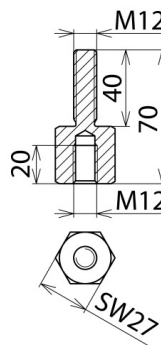

AS SCHR M12 M12 40 (705 504)

- À souder ou visser, pour le raccordement côté terre de pièces de raccordement avec écrou papillon ou vis à oreilles.

Illustrations sans engagement

Illustrations sans engagement

Type	AS SCHR M12 M12 40
Référence	705 504
Dimensions	M12 / M12 x 40 mm
Ouverture de clé	27 mm
Norme	DIN VDE 0683-100 (EN/CEI 61230) et DIN 48088-5
Matériau	Cu-Legierung/gal Sn
Poids	183 g
Numéro tarifaire (Nomenclature Combinée EU)	85389099
GTIN (Numéro EAN)	4013364008021
UC	1 pièce(s)