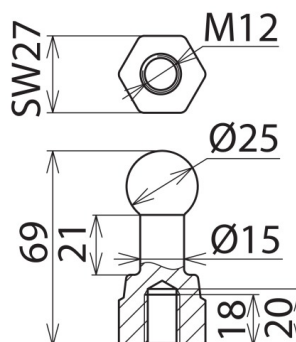

## KFP 25 M12 (755 200)

- Filetage intérieur formé sans enlèvement de copeaux

Illustrations sans engagement

Illustrations sans engagement

Type	KFP 25 M12
Référence	755 200
Pour point fixe à tête sphérique Ø	25 mm
Dimensions	M12
Largeur	27 mm
Section max. du câble Cu	150 mm <sup>2</sup>
Courant de court-circuit max. I <sub>k</sub> 0,5 s	42,0 kA
Courant de court-circuit max. I <sub>k</sub> 1 s	29,6 kA
Norme	EN/CEI 61230 et DIN 48088-1
Matériau - point fixe	E-Cu/gal Sn
Poids	220 g
Numéro tarifaire (Nomenclature Combinée EU)	85389099
GTIN (Numéro EAN)	4013364000087
UC	1 pièce(s)