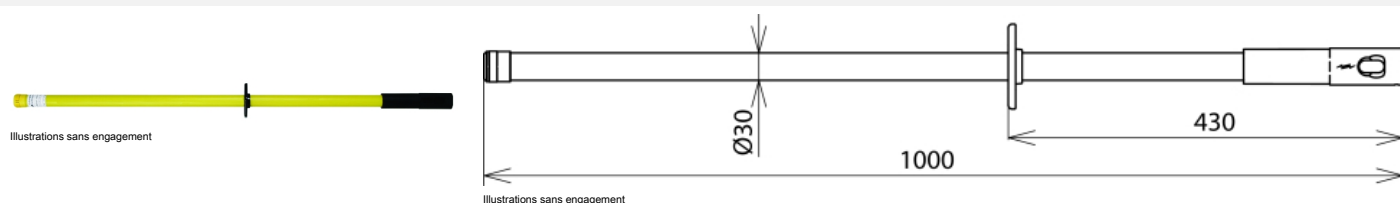

ES SK STK 1000 (761 001)

- Pour l'installation de dispositifs de mise à la terre et en court-circuit
- Plusieurs longueurs
- Poids propre faible
- Broche à tête hexagonale (SW 19)
- Avec raccord enfichable pour rallonger la perche

Type	ES SK STK 1000
Référence	761 001
Longueur totale (l _c)	1000 mm
Longueur - poignée (l _h)	430 mm
Charge admissible max. - tête de la perche	35 kg
Température d'utilisation	-25 °C ... +55 °C
Prévu pour	l'intérieur et l'extérieur
Matériau - tube isolant	polyester renforcé de fibres de verre
Diamètre	30 mm
Réception de	broche à tête hexagonale (SW19)
Raccord enfichable avec protection antitorsion ; embout inclus	oui
Type	perche de mise à la terre
Poids	525 g
Numéro tarifaire (Nomenclature Combinée EU)	85389099
GTIN (Numéro EAN)	4013364125179
UC	1 pièce(s)