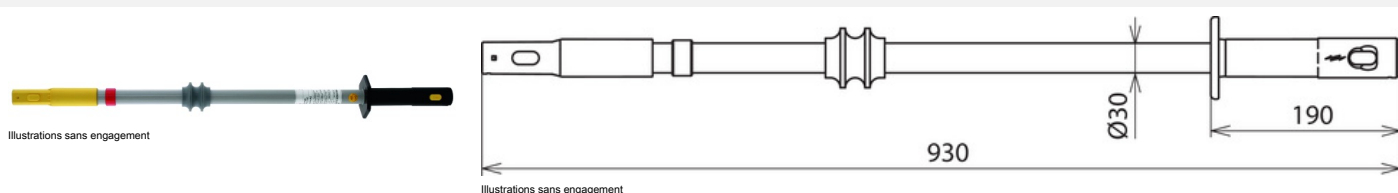

## ISN 36 STK 930SN7688 (766 362)

Perche isolée IS 36 STK. les deux côtés avec couplage de plug-in pour la fixation des extensions, des têtes de travail ou des cartes. Article pour lot perche isolante IS STK.

Type	ISN 36 STK 930SN7688
Référence	766 362
Tension nominale (U <sub>N</sub> )	1...36 kV
Longueur totale (l <sub>g</sub> )	930 mm
Longueur - poignée (l <sub>h</sub> )	190 mm
Matériau	polyester renforcé de fibres de verre
Diamètre	30 mm
Utilisation sous pluie possible	
Type	perche isolante
Poids	635 g
Numéro tarifaire (Nomenclature Combinée EU)	90309000
GTIN (Numéro EAN)	4013364230705
UC	1 pièce(s)

Pour L'intégration des progrès de la technique, nous réservons la possibilité d'effectuer des modifications de forme, de caractéristique et des dimensions, poids et matériaux. Les illustrations sont données sans engagement.