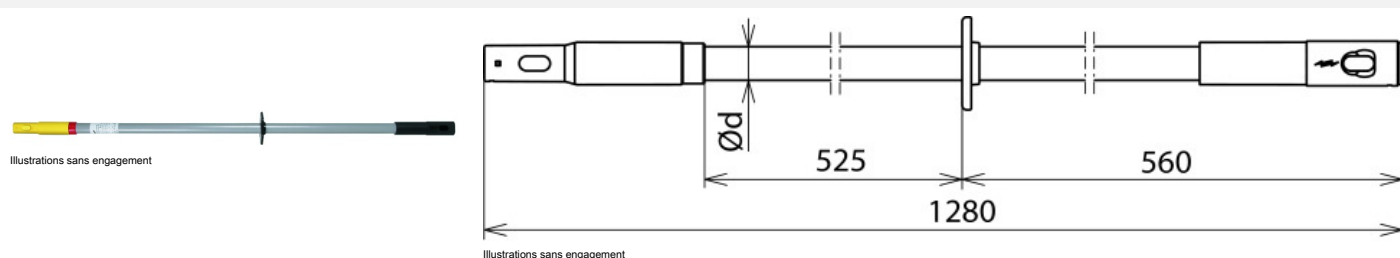

IS 36 STK 30 1280 (766 363)

Perche isolée IS 36 STK. les deux côtés avec couplage de plug-in pour la fixation des extensions, des têtes de travail ou des cartes. Article pour lot perche isolante IS STK.

Type	IS 36 STK 30 1280
Référence	766 363
Tension nominale (U _N)	1 ... 36 kV
Longueur totale (l _o)	1280 mm
Longueur - poignée (l _h)	560 mm
Matériau	polyester renforcé de fibres de verre
Diamètre	30 mm
Utilisation sous pluie possible	*
Type	perche isolante
Poids	600 g
Numéro tarifaire (Nomenclature Combinée EU)	90309000
GTIN (Numéro EAN)	4013364121737
UC	1 pièce(s)

Pour L'intégration des progrès de la technique, nous réservons la possibilité d'effectuer des modifications de forme, de caractéristique et des dimensions, poids et matériaux. Les illustrations sont données sans engagement.