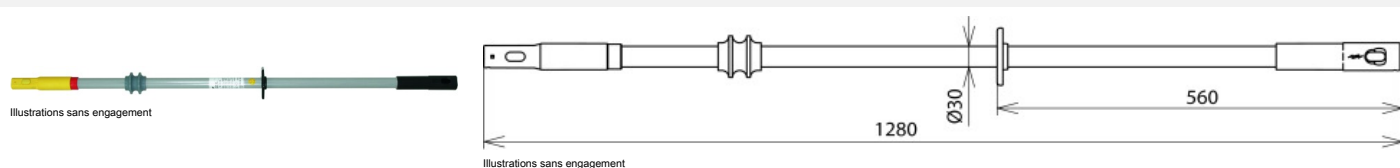

## ISN 36 STK 30 1280 (766 367)

Perche isolée IS 36 STK. les deux côtés avec couplage de plug-in pour la fixation des extensions, des têtes de travail ou des cartes. Article pour lot perche isolante IS STK.

Type	ISN 36 STK 30 1280
Référence	766 367
Tension nominale ( $U_N$ )	1 ... 36 kV
Longueur totale ( $l_G$ )	1280 mm
Longueur - poignée ( $l_H$ )	560 mm
Matériau	polyester renforcé de fibres de verre
Diamètre	30 mm
Utilisation sous pluie possible	☹
Type	perche isolante
Poids	600 g
Numéro tarifaire (Nomenclature Combinée EU)	90309000
GTIN (Numéro EAN)	4013364137042
UC	1 pièce(s)

Pour L'intégration des progrès de la technique, nous réservons la possibilité d'effectuer des modifications de forme, de caractéristique et des dimensions, poids et matériaux. Les illustrations sont données sans engagement.