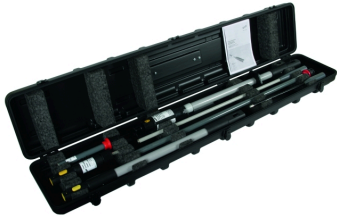

# Testeur de tension PHE

### KKL PHE3 (767 997)

Type	KKL PHE3
Référence	767 997
Approprié pour	PHE III
Dimensions	940 x 235 x 140mm
Couleur	noir •
Poids	2.42 kg
Numéro tarifaire (Nomenclature Combinée EU)	42021250
GTIN (Numéro EAN)	4013364115682
UC	1 Stk