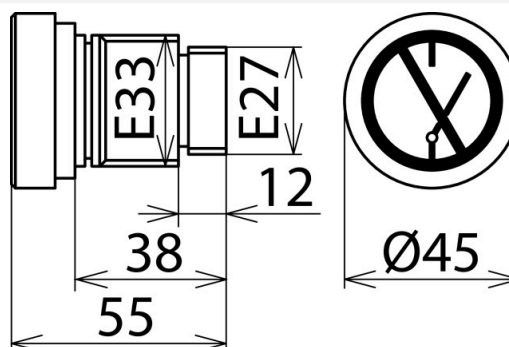

SE E27 E33 (785 640)

- Pour une utilisation à l'intérieur
- Pour la protection contre toute remise en route
- Symbole «Ne pas manœuvrer» selon VBG 125
- Bouchon à visser

Illustrations sans engagement

Illustrations sans engagement

Type	SE E27 E33
Référence	785 640
Tension nominale (U _N)	allant jusqu'à 1000 V
Taille	E27 und E33
Diamètre	45 mm
Dimensions	Ø45 x 55 mm
Norme	VBG 125 et DIN 40008
Utilisation	à l'intérieur
Poids	55 g
Numéro tarifaire (Nomenclature Combinée EU)	39269097
GTIN (Numéro EAN)	4013364087026
UC	10 pièce(s)