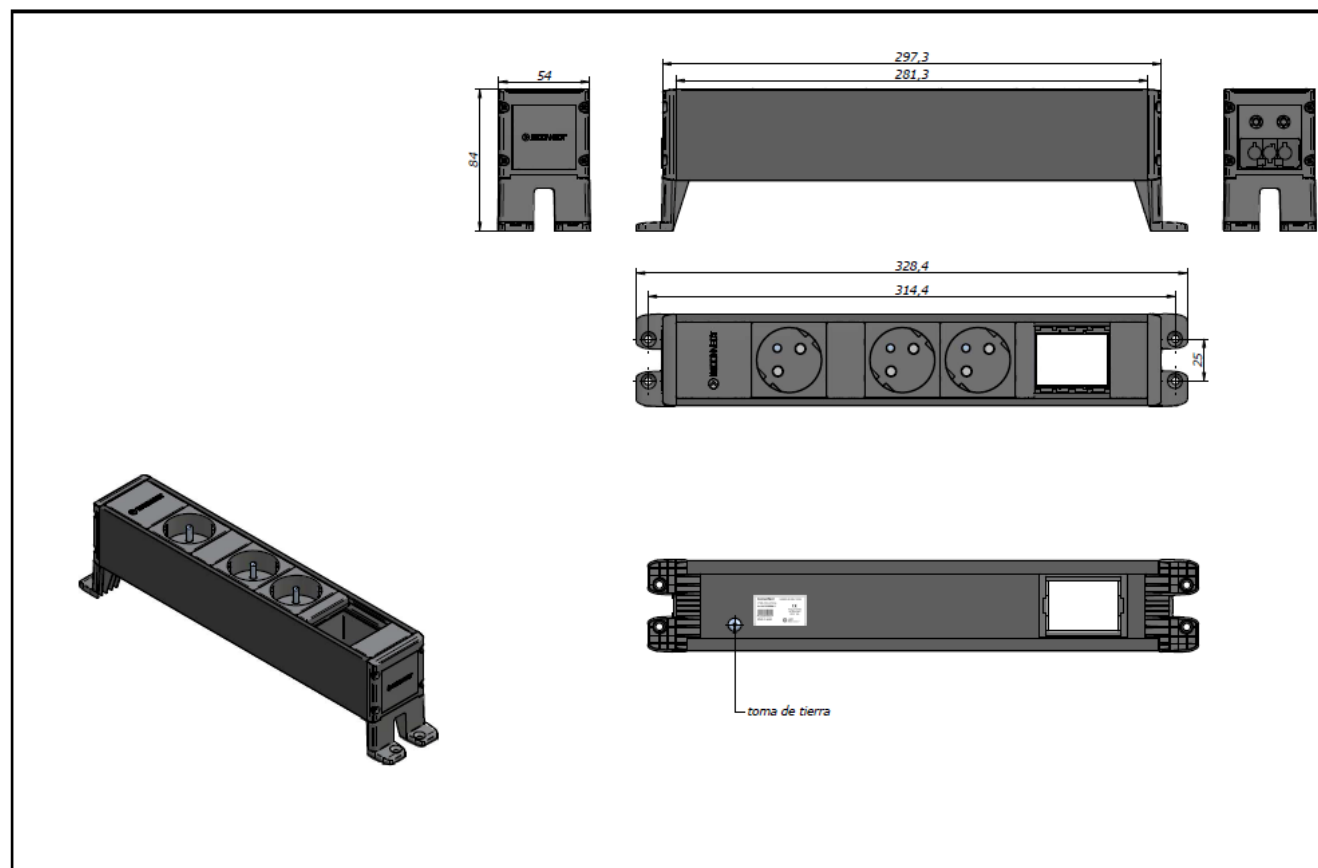

Cubo référence 32102001F3

Le Cubo est conçu pour équiper facilement les tables de travail de prises de courant et de raccordements data et multimédia.

- Profilé en aluminium 54x54 mm, longueur 281,3 mm, laqué en noir signalisation RAL9017
- Embout aveugle en matière synthétique
- 1 espace libre de 45x45 mm pour plaque(s) de montage multimédia
- 3 prises de courant 16A, 2P+PE, 230V, câblées en interne avec câble de 2,5 mm², exemptes d'halogènes
- Embout en matière synthétique avec un connecteur d'appareil intégré GST18
- Le raccordement au réseau se fait au moyen d'un câble d'alimentation à connecteur rapide GST18
- Un jeu de supports de montage en matière synthétique, surélevés et amovibles sont inclus
- La longueur totale du Cubo avec supports est de 328,4 mm
- La hauteur totale du Cubo avec supports est de 84 mm
- Couleur des mécanismes : anthracite
- Couleur des embouts et des supports de montage : gris graphite RAL7024