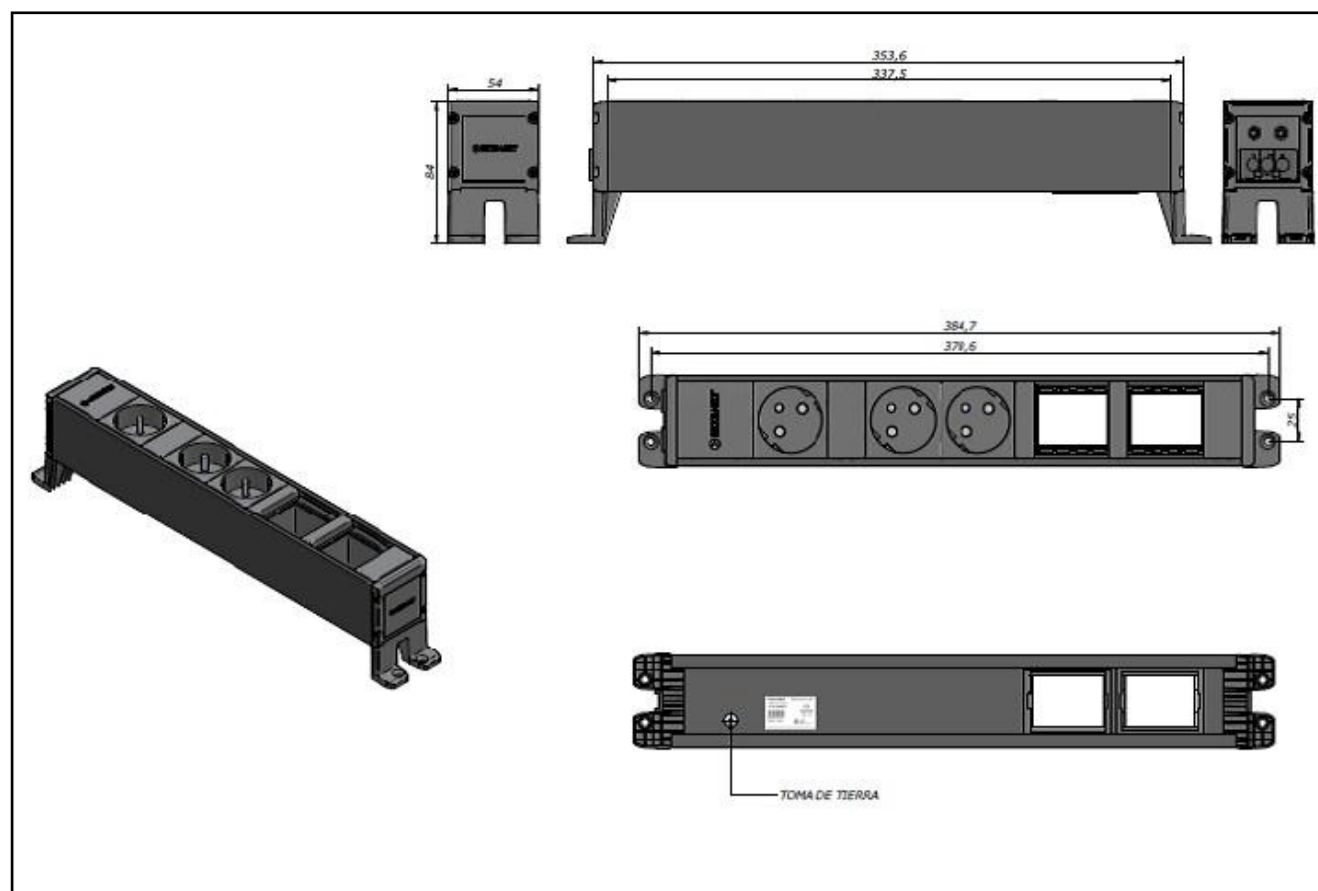

## Cubo référence 32102002F3

Le Cubo est conçu pour équiper facilement les tables de travail de prises de courant et de raccordements data et multimédia.

- Profilé en aluminium 54x54 mm, longueur 337,5 mm, laqué en noir signalisation RAL9017
- Embout aveugle en matière synthétique
- 2 espaces libres de 45x45 mm pour plaque(s) de montage multimédia
- 3 prises de courant 16A, 2P+PE, 230V, câblées en interne avec câble de 2,5 mm<sup>2</sup>, exempte d'halogènes
- Embout en matière synthétique avec un connecteur d'appareil intégré GST18
- Le raccordement au réseau se fait au moyen d'un câble d'alimentation à connecteur rapide GST18
- Un jeu de supports de montage en matière synthétique, surélevés et amovibles sont inclus
- La longueur totale du Cubo avec supports est de 384,7 mm
- La hauteur totale du Cubo avec supports est de 84 mm
- Couleur des mécanismes : anthracite
- Couleur des embouts et des supports de montage : gris graphite RAL7024