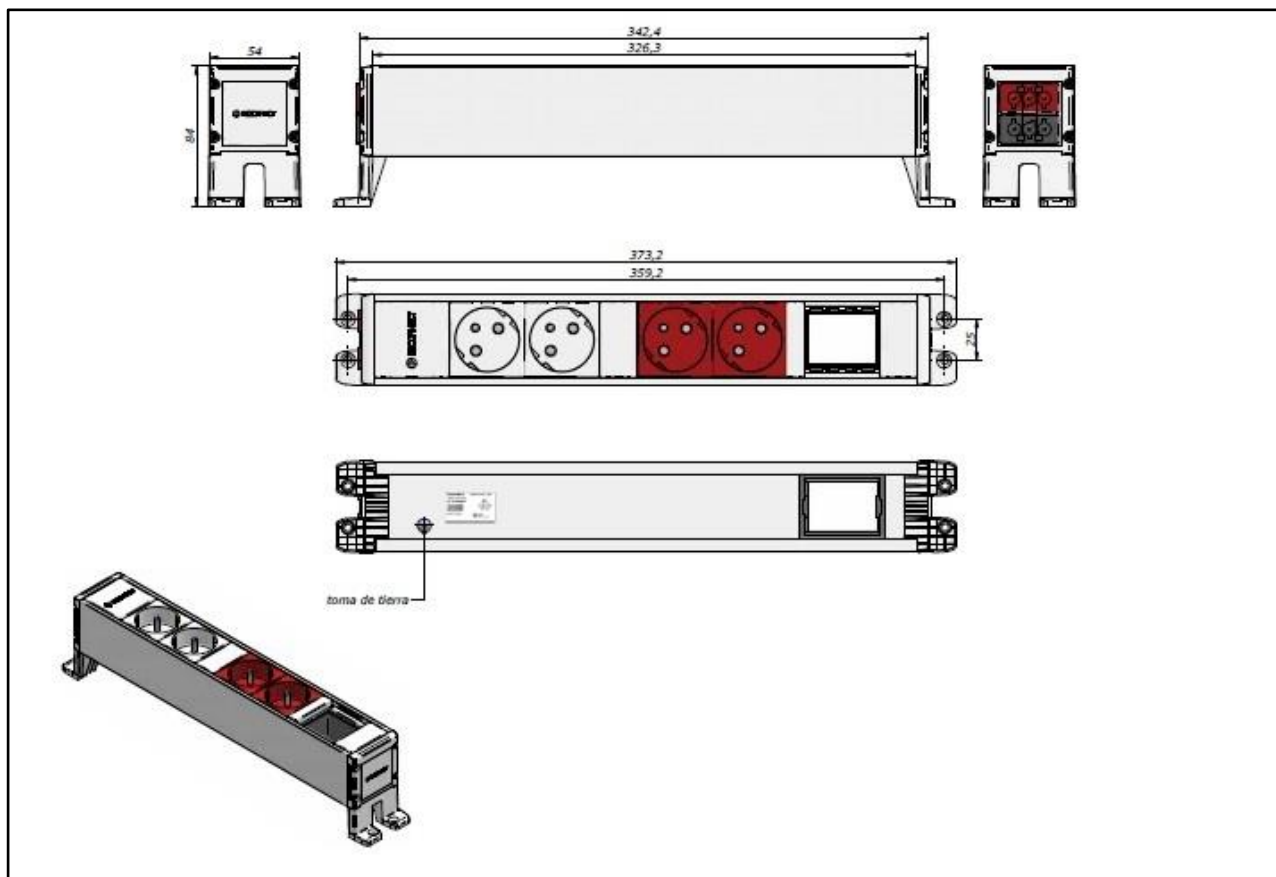

Cubo référence 32102003F1

Le Cubo est conçu pour équiper facilement les tables de travail de prises de courant et de raccordements data et multimédia.

- Profilé en aluminium 54x54 mm, longueur 226,3 mm, laqué en blanc signalisation RAL9016
- Embout aveugle en matière synthétique
- 1 espace libre de 45x45 mm pour plaque(s) de montage multimédia
- 2 prises de courant rouges 16A, 2P+PE, 230V, câblées en interne avec câble de 2,5 mm², exempte d'halogènes
- 2 prises de courant blanches 16A, 2P+PE, 230V, câblées en interne avec câble de 2,5 mm², exempte d'halogènes
- Embout en matière synthétique avec deux connecteurs d'appareil GST18 intégré (un noir et un rouge)
- Le raccordement au réseau se fait au moyen de deux câbles d'alimentation à connecteur rapide GST18 (un noir et un rouge)
- Un jeu de supports de montage en matière synthétique, surélevés et amovibles sont inclus
- La longueur totale du Cubo avec supports est de 373,2 mm
- La hauteur totale du Cubo avec supports est de 84 mm
- Couleur des mécanismes : blanc et rouge
- Couleur des embouts et des supports de montage: blanc signalisation RAL9016