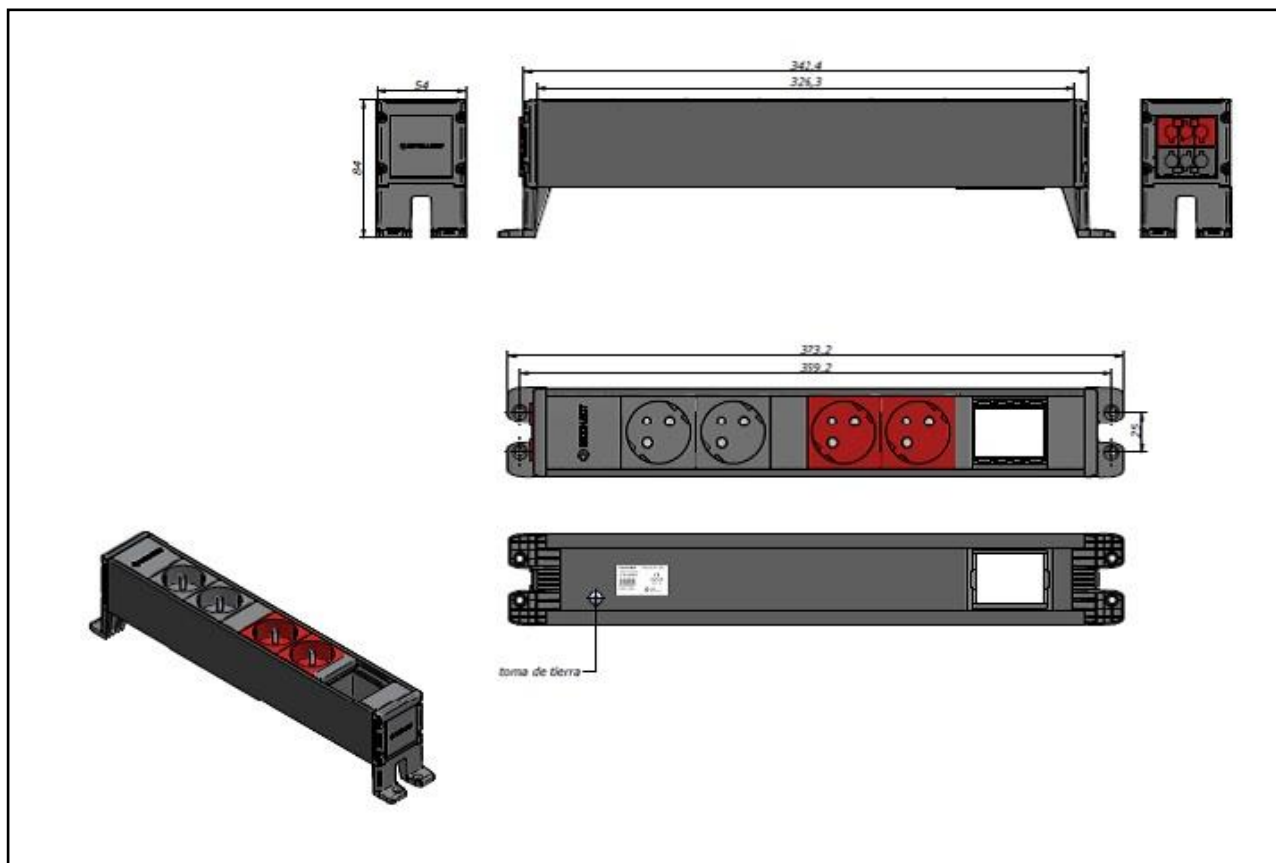

### Cubo référence 32102003F3

Le Cubo est conçu pour équiper facilement les tables de travail de prises de courant et de raccordements data et multimédia.

- Profilé en aluminium 54x54 mm, longueur 226,3 mm, laqué en noir signalisation RAL9017
- Embout aveugle en matière synthétique
- 1 espace libre de 45x45 mm pour plaque(s) de montage multimédia
- 2 prises de courant rouges 16A, 2P+PE, 230V, câblées en interne avec câble de 2,5 mm<sup>2</sup>, exempte d'halogènes
- 2 prises de courant anthracites 16A, 2P+PE, 230V, câblées en interne avec câble de 2,5 mm<sup>2</sup>, exempte d'halogènes
- Embout en matière synthétique avec deux connecteurs d'appareil intégré GST18 (un noir et un rouge)
- Le raccordement au réseau se fait au moyen de deux câbles d'alimentation à connecteur rapide GST18 (un noir et un rouge)
- Un jeu de supports de montage en matière synthétique, surélevés et amovibles sont inclus
- La longueur totale du Cubo avec supports est de 373,2 mm
- La hauteur totale du Cubo avec supports est de 84 mm
- Couleur des mécanismes : anthracite et rouge
- Couleur des embouts et des supports de montage : gris graphite RAL7024