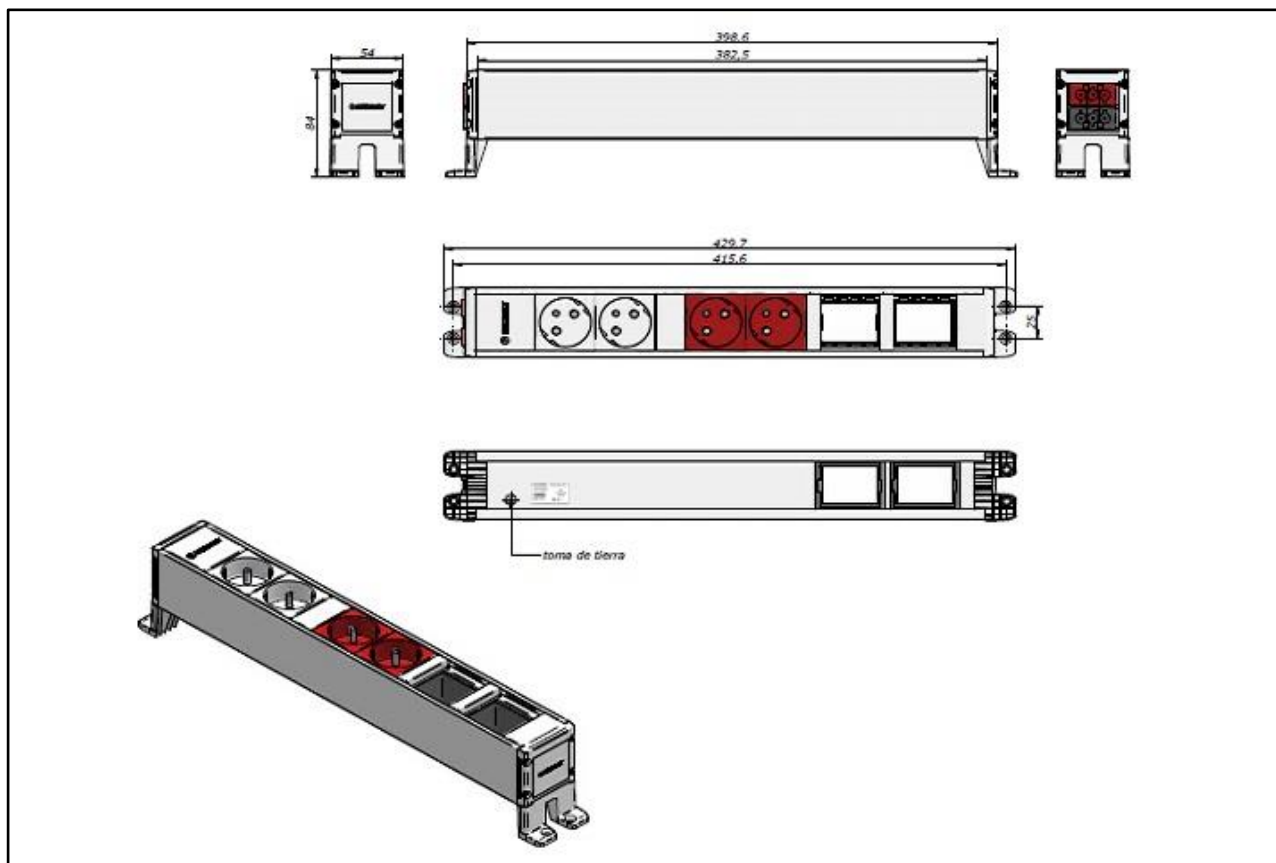

Cubo référence 32102004F1

Le Cubo est conçu pour équiper facilement les tables de travail de prises de courant et de raccordements data et multimédia.

- Profilé en aluminium 54x54 mm, longueur 482,5 mm, laqué en blanc signalisation RAL9016
- Embout aveugle en matière synthétique
- 2 espaces libres de 45x45 mm pour plaque(s) de montage multimédia
- 2 prises de courant rouges 16A, 2P+PE, 230V, câblées en interne avec câble de 2,5 mm², exempte d'halogènes
- 2 prises de courant blanches 16A, 2P+PE, 230V, câblées en interne avec câble de 2,5 mm², exempte d'halogènes
- Embout en matière synthétique avec deux connecteurs d'appareil GST18 intégré (un noir et un rouge)
- Le raccordement au réseau se fait au moyen d'e deux câbles d'alimentation à connecteur rapide GST18 (un noir et un rouge)
- Un jeu de supports de montage en matière synthétique, surélevés et amovibles sont inclus
- La longueur totale du Cubo avec supports est de 427,7 mm
- La hauteur totale du Cubo avec supports est de 84 mm
- Couleur des mécanismes : blanc et rouge
- Couleur des embouts et des supports de montage: blanc signalisation RAL9016