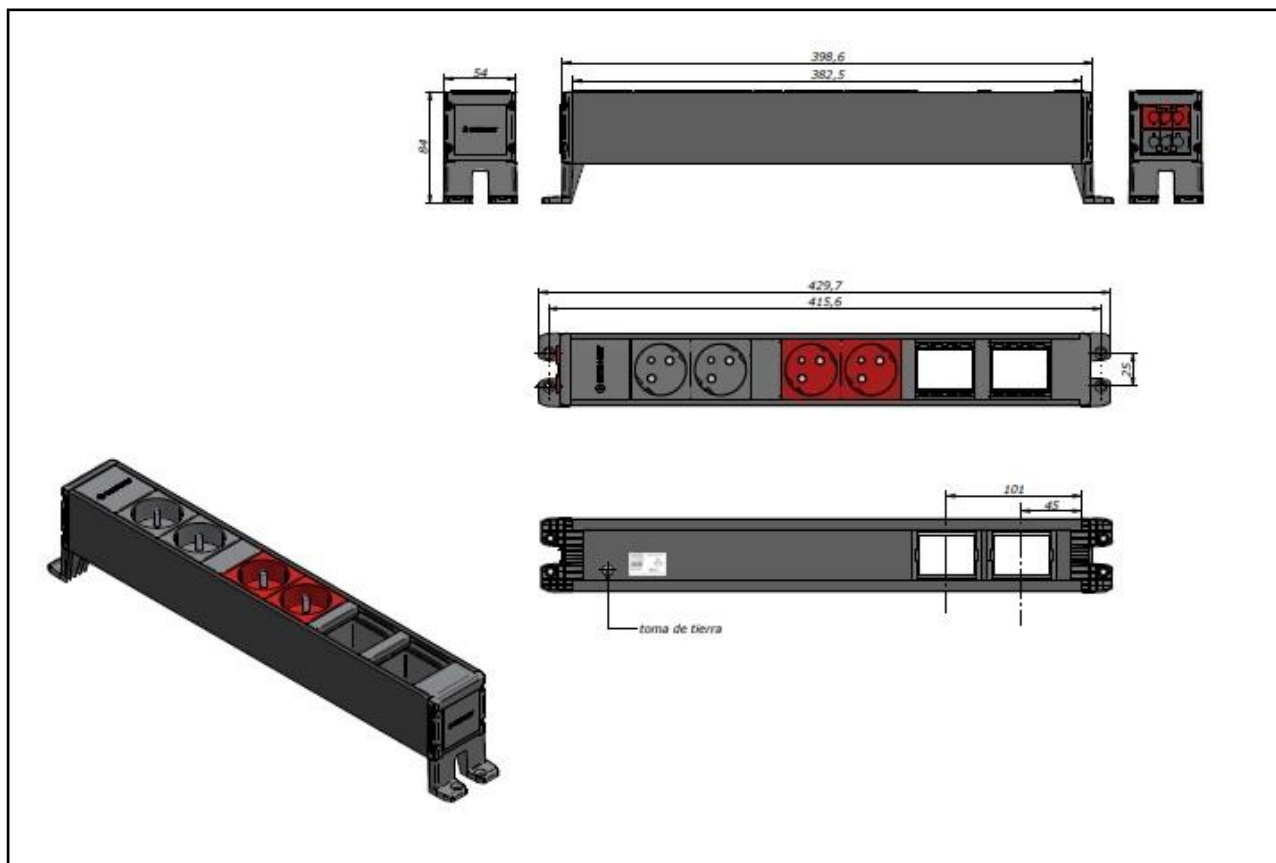

### Cubo référence 32102004F3

Le Cubo est conçu pour équiper facilement les tables de travail de prises de courant et de raccordements data et multimédia.

- Profilé en aluminium 54x54 mm, longueur 382,5 mm, laqué en noir signalisation RAL9017
- Embout aveugle en matière synthétique
- 2 espaces libres de 45x45 mm pour plaque(s) de montage multimédia
- 2 prises de courant rouges 16A, 2P+PE, 230V, câblées en interne avec câble de 2,5 mm<sup>2</sup>, exemptes d'halogènes
- 2 prises de courant rouges 16A, 2P+PE, 230V, câblées en interne avec câble de 2,5 mm<sup>2</sup>, exemptes d'halogènes
- Embout en matière synthétique avec deux connecteurs d'appareil intégré GST18 (un noir et un rouge)
- Le raccordement au réseau se fait au moyen de deux câbles d'alimentation à connecteur rapide GST18 (un noir et un rouge)
- Un jeu de supports de montage en matière synthétique, surélevés et amovibles sont inclus
- La longueur totale du Cubo avec supports est de 429,7 mm
- La hauteur totale du Cubo avec supports est de 84 mm
- Couleur des mécanismes : anthracite et rouge
- Couleur des embouts et des supports de montage : gris graphite RAL7024