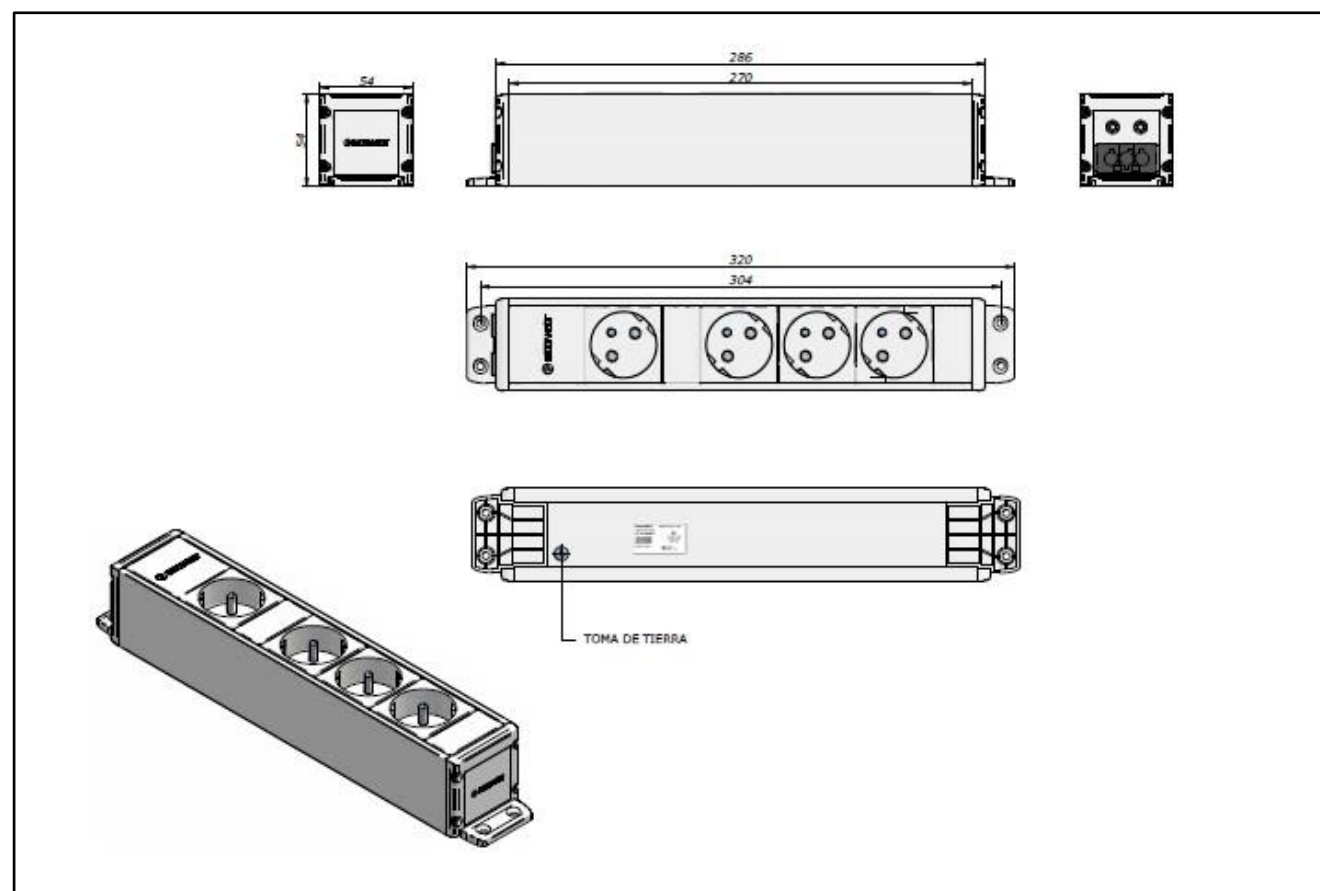

## Cubo référence 33101001F1

Le Cubo est conçu pour équiper facilement les tables de travail de prises de courant et de raccordements data et multimédia.

- Profilé en aluminium 54x54 mm, longueur 270 mm, laqué en blanc signalisation RAL9016
- Embout aveugle en matière synthétique
- 4 prises de courant 16A, 2P+PE, 230V, câblées en interne avec câble de 2,5 mm<sup>2</sup>, exemptes d'halogènes
- Embout en matière synthétique avec un connecteur d'appareil GST18 intégré
- Le raccordement au réseau se fait au moyen d'un câble d'alimentation à connecteur rapide GST18
- Un jeu de supports de montage en matière synthétique, plats et amovibles sont inclus
- La longueur totale du Cubo avec supports est de 320 mm
- La hauteur totale du Cubo avec supports est de 54 mm
- Couleur des mécanismes : blanc
- Couleur des embouts et des supports de montage: blanc signalisation RAL9016