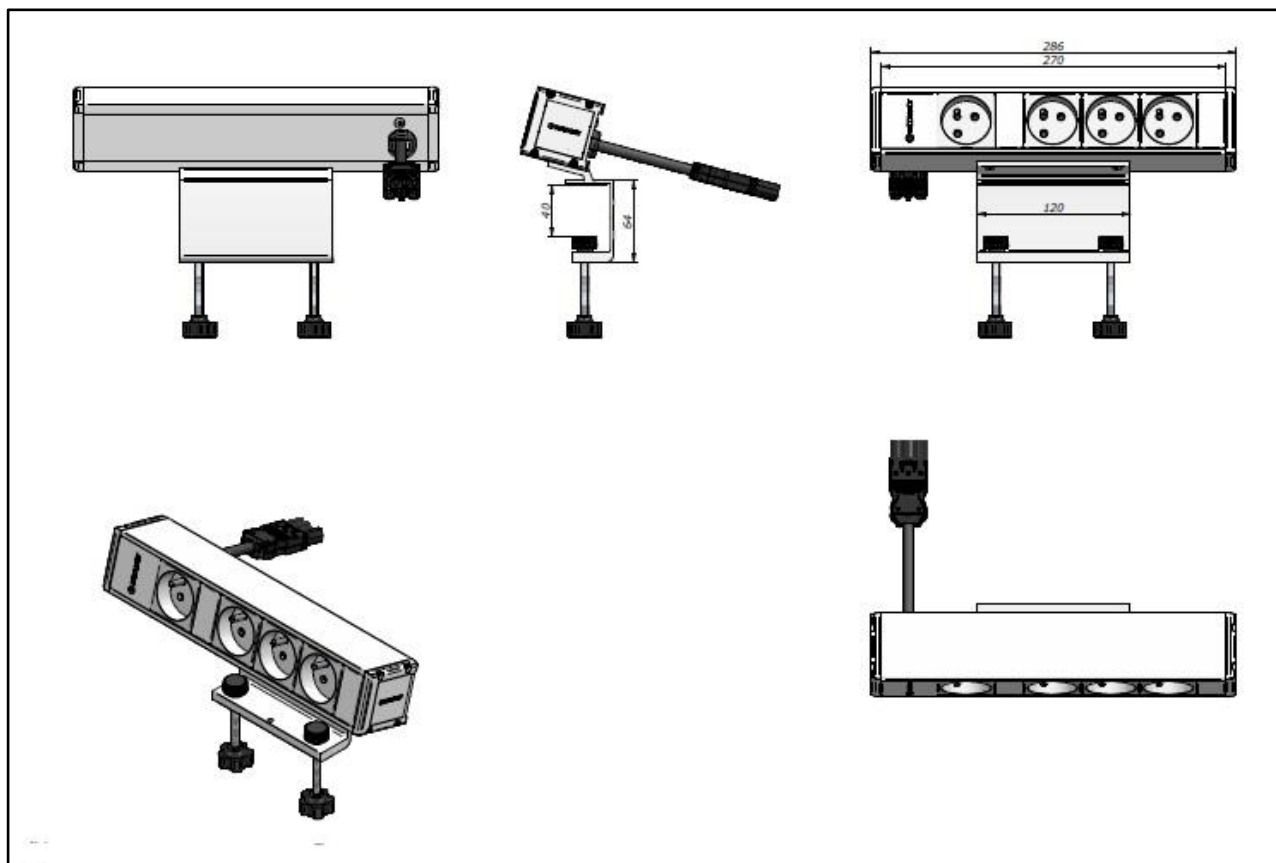

Cubo référence 33106003F1

Le Cubo est conçu pour équiper facilement les tables de travail de prises de courant et de raccordements data et multimédia.

- Profilé en aluminium 54x54 mm, longueur 270 mm, laqué en blanc signalisation RAL9016
- Embout aveugle en matière synthétique
- 4 prises de courant 16A, 2P+PE, 230V, câblées en interne avec câble de 2,5 mm², exempt de halogènes. Le câble, se terminant sur un connecteur d'appareil GST18, sort au côté arrière du Cubo
- Embout en matière synthétique
- Le raccordement au réseau se fait au moyen d'un câble d'alimentation à connecteur rapide GST18
- Le support pour la fixation du Cubo à l'espace de travail est inclus dans la livraison
- L'épaisseur de l'espace de travail ne peut pas dépasser 40 mm
- La longueur totale du Cubo avec les embouts est de 286 mm
- Couleur des mécanismes : blanc
- Couleur des embouts: blanc signalisation RAL9016
- Couleur du support : blanc