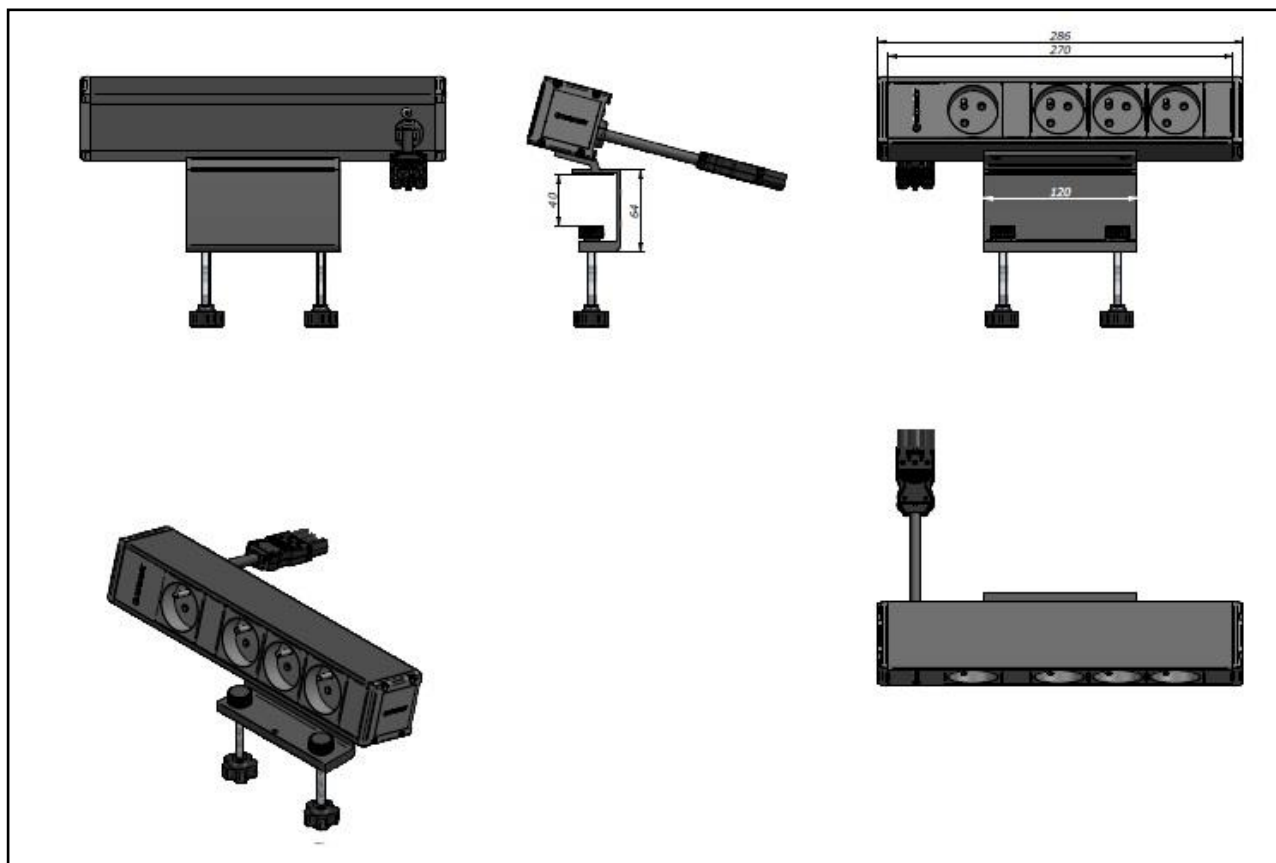

## Cubo référence 33106003F3

Le Cubo est conçu pour équiper facilement les tables de travail de prises de courant et de raccordements data et multimédia.

- Profilé en aluminium 54x54 mm, longueur 270 mm, laqué en noir signalisation RAL9017
- Embout aveugle en matière synthétique
- 4 prises de courant 16A, 2P+PE, 230V, câblées en interne avec câble de 2,5 mm<sup>2</sup>, exempt de d'halogènes. Le câble, se terminant sur un connecteur d'appareil GST18, sort au côté arrière du Cubo
- Embout en matière synthétique
- Le raccordement au réseau se fait au moyen d'un câble d'alimentation à connecteur rapide GST18
- Le support pour la fixation du Cubo à l'espace de travail est inclus dans la livraison
- L'épaisseur de l'espace de travail ne peut pas dépasser 40 mm
- La longueur totale du Cubo avec les embouts est de 286 mm
- Couleur des mécanismes : anthracite
- Couleur des embouts : gris graphite RAL7024
- Couleur du support : noir