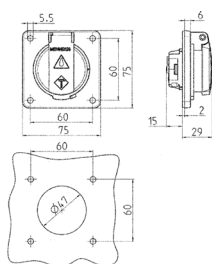

## Socles de prises de courant SCHUKO®

Référence 11031F

- pour montage fixe
- avec couvercle rabattable
- 3 bornes à vis
- bornes de raccordement de 1,5 - 2,5 mm<sup>2</sup>
- peut également être monté sur des goulottes et boîte d'encastrement

## Spécifications techniques

Ampère	16 A
Pôles	2 p+T
Volt	230 V
Technique de raccordement	avec bornes à vis
Contacts	Standard
Indice de protection	IP 54
Sécurité enfants	false
Plastron	75x75 mm
Trous de fixation	60x60 mm
Poids	60 g
Certification de conformité	VDE, EAC

## Schémas et dimensions

Schéma  
1 MB 593

Dim. en mm