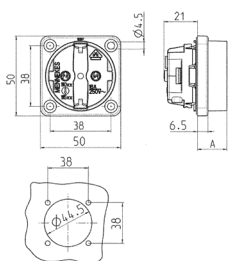

Socle de prise de courant SCHUKO®

Référence 11531

- sans couvercle rabattable
- 3 bornes à vis
- bornes de raccordement de 1,5 - 2,5 mm²
- autres couleurs sur demande

Spécifications techniques

Ampère	16 A
Pôles	2 p+T
Volt	230 V
Technique de raccordement	avec bornes à vis
Contacts	Standard
Indice de protection	IP 20
Sécurité enfants	false
Plastron	50x50 mm
Trous de fixation	38x38 mm
Poids	31 g
Certification de conformité	VDE, EAC, Kema

Schémas et dimensions

Schéma 1 MB 450 Dim. en mm	Dim. A
SCHUKO	18,3
norme française/belge,	15,8
norme danoise	15,8