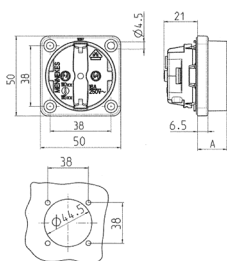

Socle de prise de courant SCHUKO®

Référence 11581

- sans couvercle rabattable
- 3 bornes à vis
- bornes de raccordement de 1,5 - 2,5 mm²
- autres couleurs sur demande

Spécifications techniques

Ampère	16 A
Pôles	2 p+T
Volt	230 V
Technique de raccordement	avec bornes à vis
Contacts	Standard
Indice de protection	IP 20
Sécurité enfants	true
Plastron	50x50 mm
Trous de fixation	38x38 mm
Poids	40 g
Certification de conformité	VDE, EAC, Kema

Schémas et dimensions

Schéma 1 MB 450 Dim. en mm	Dim. A
SCHUKO	18,3
norme française/belge,	15,8
norme danoise	15,8