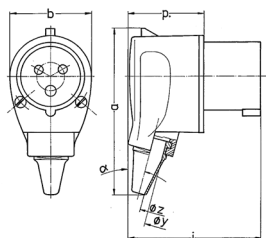

Fiche coudée

Référence 1411

- bornes à vis
- contacts nickelés
- avec embout souple
- se prête particulièrement au montage sur les socles de prises de courant de la gamme Cepex

Spécifications techniques

Ampère	16 A
Pôles	3 p
Volt	230 V
Position horaire	6 h
Hertz	50-60 Hz
Technique de raccordement	avec bornes à vis
Contacts	Contacts nickelés
Indice de protection	IP 44
Poids	115 g
Certification de conformité	EAC, CQC

Schémas et dimensions

2 MB 69	Amp.	16
	Pôles	3
Dim. en mm	a	107
	b	53
	h	—
	i	85
	o	—
	p	49
	y	17,5
	z	7
	α	15°
Raccordement de câbles		1
de / à mm ²		—2,5