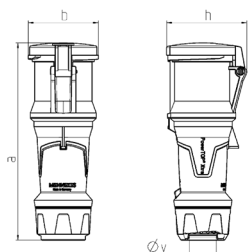

Schémas et dimensions

Schéma 3 MB 69	Ampère			
	Pôles	3	4	5
Dimensions en mm	a	268	268	268
	b	95	95	95
	h	109	109	109
	y	36	36	36
Diamètre du câble		6	6	6
de ... à ... mm²		-16	-16	-16