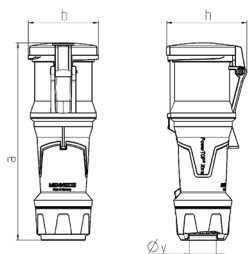

Schémas et dimensions

Schéma 3 MB 69	Ampère Pôles	63		
		3	4	5
Dimensions en mm	a	268	268	268
	b	95	95	95
	h	109	109	109
	y	36	36	36
Diamètre du câble		6	6	6
de ... à ... mm²		-16	-16	-16