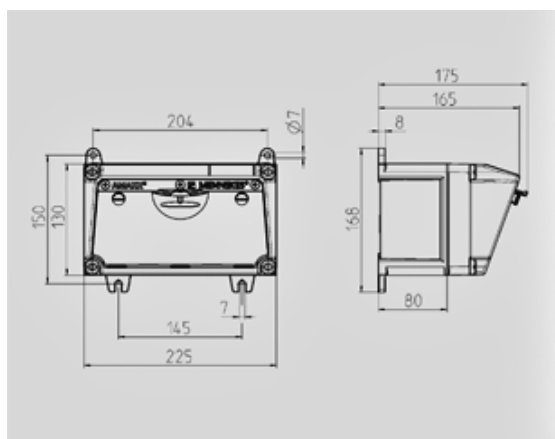

AMAXX® coffret combiné - Ref. 25104

Livrés montés/câblés
charnière latérale
boîtier et prises en Amaplast

Information du produit

Equipement	1 double RJ45 prise de données Cat.6
Dimensions du boîtier	130 x 225 mm (H x L)
Indice de protection	IP 44

Schéma 1 MB 531

Profondeur avec différents équipements.

Prises	Type de protection	Profondeur
SCHUKO® 16A, 230 V	IP 44	175 mm
	IP 67	194 mm
CEE 16A, 3p, 230V	IP 44	204 mm
	IP 67	205 mm
CEE 16A, 5p, 400V	IP 44	209 mm
	IP 67	213 mm
CEE 32A, 5p, 400V	IP 44	221 mm
	IP 67	227 mm
CEE 63A, 5p, 400V	IP 44	248 mm
	IP 67	248 mm

Entrées de câbles: En standard pré-perçées et obturées. 2 x M 25 en haut et en bas, 2 x M 20 en haut et en bas fermées (pré-perçées).