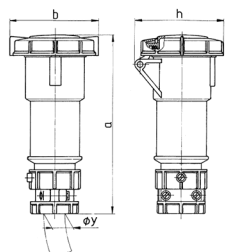

**Prolongateur PowerTOP®**  
Référence 3873

- bornes à vis
- support de contacts à haute tenue thermique
- presse-étoupe à amarrage extérieur

Spécifications techniques

Ampère	16 A
Pôles	4 p
Volt	230 V
Position horaire	9 h
Hertz	50-60 Hz
Technique de raccordement	avec bornes à vis
Contacts	Support de contacts à haute tenue thermique
Indice de protection	IP 67
Poids	254 g
Certification de conformité	EAC

Schémas et dimensions

Schéma 3 MB 48/3	Amp. Pôles	16			32		
		3	4	5	3	4	5
Dim. en mm	a	171	182	194	217	217	229
	b	78	85	96	103	103	110
	h	79	88	95	99	99	105
	y	19	19	22	24,5	24,5	28,5
Raccordement de câbles de / à mm <sup>2</sup>		1	1	1	2,5	2,5	2,5
		-2,5	-2,5	-2,5	-6	-6	-6