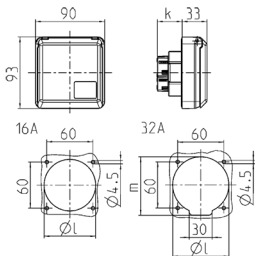

## Socle de prise de courant Cepex semi-encastré, blanc perle

Référence 4112

- bornes à vis
- peut également être monté sur des goulottes et des armoires de distribution résistant aux projections de ballons selon DIN 18032

### Schémas et dimensions

Schéma 1 MB 315	Amp. Pôles	16			32		
		3	4	5	3	4	5
Dim. en mm	k	32	32	32	48	48	48
	l	55	60	67	65	65	73
	m	-	-	-	70	70	76
Raccordement de câbles de / à mm²		1,5	1,5	1,5	2,5	2,5	2,5
		-4	-4	-4	-6	-6	-6