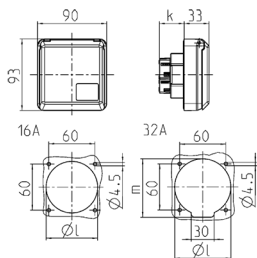

## Socle de prise de courant Cepex semi-encastré, blanc perle

Référence 4120

- bornes à vis
- peut également être monté sur des goulottes et des armoires de distribution résistant aux projections de ballons selon DIN 18032

### Spécifications techniques

Ampère	32 A
Pôles	5 p
Volt	400 V
Position horaire	6 h
Hertz	50-60 Hz
Indice de protection	IP 44
Sécurité enfants	false
Poids	257 g
Certification de conformité	VDE, EAC, CQC

### Schémas et dimensions

Schéma 1 MB 315	Amp. Pôles	16			32		
		3	4	5	3	4	5
Dim. en mm	k	32	32	32	48	48	48
	l	55	60	67	65	65	73
	m	-	-	-	70	70	76
Raccordement de câbles de / à mm²		1,5	1,5	1,5	2,5	2,5	2,5
		-4	-4	-4	-6	-6	-6