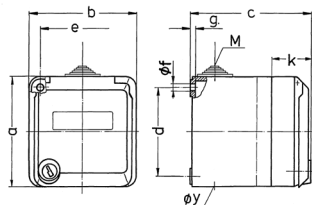

Socle de prise de courant mural Cepex, gris

Référence 4162

- bornes à vis
- avec porte étiquette
- avec serrure de sécurité, deux clés
- restant prisonnières en état verrouillé
- également disponible avec serrure universelle
- l'embase avec serrure universelle: référence + indice „ZA“

Caractéristiques techniques

Ampère	16 A
Pôles	3 p
Volt	230 V
Position horaire	6 h
Hertz	50-60 Hz
Indice de protection	IP44
Sécurité enfants	false
Poids	316 g
Certification de conformité	VDE, EAC

Dimensions

Schéma 1 MB 313	Amp. Pôles	16			32		
		3	4	5	3	4	5
Dim. en mm	a	93	93	93	93	93	93
	b	90	90	90	90	90	90
	c	90	90	90	102	102	102
	d	75	75	75	75	75	75
	e	73	73	73	73	73	73
	f	5,5	5,5	5,5	5,5	5,5	5,5
	g	4,2	4,2	4,2	4,2	4,2	4,2
	k	36	36	36	36	36	36
	y	25,5	25,5	25,5	25,5	25,5	25,5
	M	25x1,5	25x1,5	25x1,5	25x1,5	25x1,5	25x1,5
Raccordement de câbles de / à mm ²		1,5	1,5	1,5	2,5	2,5	2,5
		-4	-4	-4	-6	-6	-6