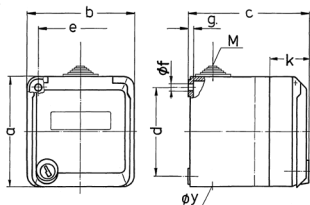

Socle de prise de courant mural Cepex, gris

Référence 4165

- bornes à vis
- avec porte étiquette
- avec serrure de sécurité, deux clés
- restant prisonnières en état verrouillé
- également disponible avec serrure universelle
- l'embase avec serrure universelle: référence + indice „ZA“

Caractéristiques techniques

Ampère	16 A
Pôles	5 p
Volt	400 V
Position horaire	6 h
Hertz	50-60 Hz
Indice de protection	IP44
Sécurité enfants	false
Poids	339 g
Certification de conformité	VDE, EAC

Dimensions

Schéma 1 MB 313	Amp. Pôles	16			32		
		3	4	5	3	4	5
Dim. en mm	a	93	93	93	93	93	93
	b	90	90	90	90	90	90
	c	90	90	90	102	102	102
	d	75	75	75	75	75	75
	e	73	73	73	73	73	73
	f	5,5	5,5	5,5	5,5	5,5	5,5
	g	4,2	4,2	4,2	4,2	4,2	4,2
	k	36	36	36	36	36	36
	y	25,5	25,5	25,5	25,5	25,5	25,5
	M	25x1,5	25x1,5	25x1,5	25x1,5	25x1,5	25x1,5
Raccordement de câbles de / à mm ²		1,5	1,5	1,5	2,5	2,5	2,5
		-4	-4	-4	-6	-6	-6