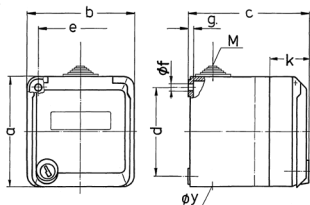

Socle de prise de courant mural Cepex, gris

Référence 4170

- bornes à vis
- avec porte étiquette
- avec serrure de sécurité, deux clés
- restant prisonnières en état verrouillé
- également disponible avec serrure universelle
- l'embase avec serrure universelle: référence + indice „ZA“

Caractéristiques techniques

Ampère	32 A
Pôles	5 p
Volt	400 V
Position horaire	6 h
Hertz	50-60 Hz
Indice de protection	IP44
Sécurité enfants	false
Poids	435 g
Certification de conformité	VDE, EAC

Dimensions

Schéma 1 MB 313	Amp. Pôles	16			32		
		3	4	5	3	4	5
Dim. en mm	a	93	93	93	93	93	93
	b	90	90	90	90	90	90
	c	90	90	90	102	102	102
	d	75	75	75	75	75	75
	e	73	73	73	73	73	73
	f	5,5	5,5	5,5	5,5	5,5	5,5
	g	4,2	4,2	4,2	4,2	4,2	4,2
	k	36	36	36	36	36	36
	y	25,5	25,5	25,5	25,5	25,5	25,5
	M	25x1,5	25x1,5	25x1,5	25x1,5	25x1,5	25x1,5
Raccordement de câbles de / à mm ²		1,5	1,5	1,5	2,5	2,5	2,5
		-4	-4	-4	-6	-6	-6