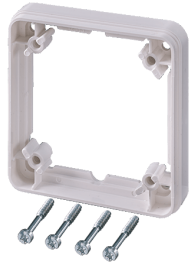

Cadre d'écartement

Référence 4239

- pour avoir une hauteur uniforme
- utilisable avec tous les socles de prises de courant SCHUKO® et socles de prises de courant Cepex 16 A et 32 A

Spécifications techniques

Poids	37 g
Certification de conformité	EAC

Schémas et dimensions