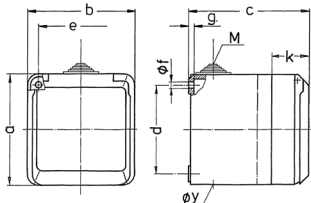

Schémas et dimensions

Schéma 1 MB 312	Amp. Pôles	16			32		
		3	4	5	3	4	5
Dim. en mm	a	93	93	93	93	93	93
	b	90	90	90	90	90	90
	c	87	87	87	99	99	99
	d	75	75	75	75	75	75
	e	73	73	73	73	73	73
	f	5,5	5,5	5,5	5,5	5,5	5,5
	g	4,2	4,2	4,2	4,2	4,2	4,2
	k	33	33	33	33	33	33
	y	25,5	25,5	25,5	25,5	25,5	25,5
	M	25x1,5	25x1,5	25x1,5	25x1,5	25x1,5	25x1,5
Raccordement de câbles de / à mm ²		1,5	1,5	1,5	2,5	2,5	2,5
		-4	-4	-4	-6	-6	-6