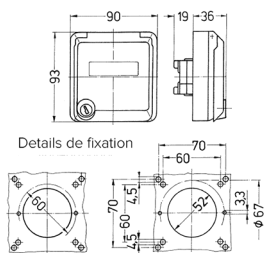

### Référence 4322

- pour montage en saillie
- pour prises RJ45
- avec porte-étiquette
- 2 clés
- serrure universelle: référence + indice „G“

## Spécifications techniques

Indice de protection	IP 44
Sécurité enfants	false
Poids	147 g
Certification de conformité	EAC

## Schémas et dimensions

Schéma  
1 MB 305  
Dim. en mm