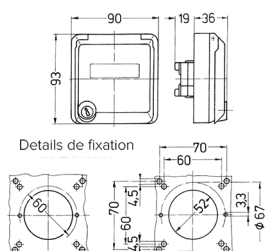

### Référence 4345

- pour montage en saillie
- avec porte-étiquette
- pour prises RJ45
- 2 clés
- serrure universelle: référence + indice „G“

## Spécifications techniques

Indice de protection	IP 44
Sécurité enfants	false
Poids	152 g
Certification de conformité	EAC

## Schémas et dimensions

Schéma  
1 MB 305  
Dim. en mm