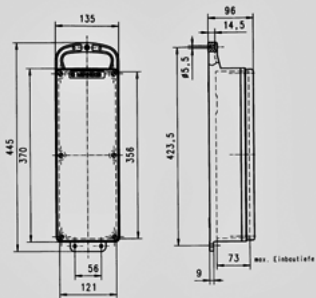

**Réglette portable EverGUM - Référence 70032**

- avec boîtier en caoutchouc, jaune signalétique RAL 1003
- livrés montés/câblés

## Information sur le produit

Équipement	4 SCHUKO® 16A, 230V
Protection électrique	1 Inter. différentiel 40A, 4p, 0,03A
Section de raccordement	2 m H07RN-F3G2.5 avec fiche CEE 16A, 5p, 400V
Dimensions du boîtier	445 x 135 mm (H x L)
Indice de protection	IP 44

Schéma  
5 MB 44

Dim. en mm