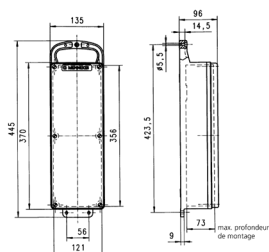

Réglette protable EverGUM

Référence 70571

- avec boîtier en caoutchouc, jaune signalétique RAL 1003
- livrés montés/câblés

Spécifications techniques

Norme française/belge	6
Protection électrique	<ul style="list-style-type: none"> • 1 Inter. différentiel 25 A, 2p, 0,03 A
Section de raccordement	<ul style="list-style-type: none"> • 2 m de câble H07RN-F3G2,5 avec fiche NF 16 A, 2p+T, 400 V
Indice de protection	IP 44
Sécurité enfants	false
Matériaux des boîtiers	Caoutchouc massif
Poids	3811 g
Hauteur	445 mm
Largeur	135 mm

Schémas et dimensions

Schéma
5 MB 44

Dim. en mm