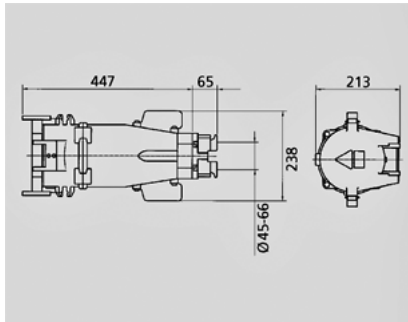

**Prolongateur - Référence 75011**

- bornes à vis
- avec presse-étoupe
- sur demande, livrables en version étanche, résistant à l'eau de mer

## Information sur le produit

Ampère	250 A
Pôles	4p
Volt	400V
Position horaire	6 h
Hertz	50-60 Hz
Technique de raccordement	avec bornes à vis
Contacts	Standard
Indice de protection	IP 67

Schéma  
3 MB 54/1

Dim. en mm