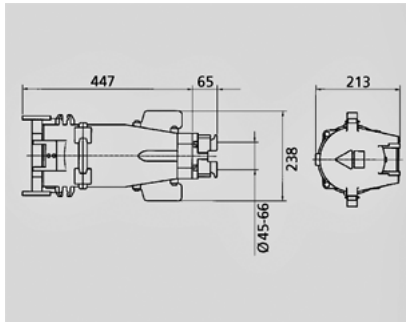

Prolongateur - Référence 75016

- bornes à vis
- avec presse-étoupe
- sur demande, livrables en version étanche, résistant à l'eau de mer

Information sur le produit

Ampère	400 A
Pôles	4p
Volt	400 V
Position horaire	6 h
Hertz	50-60 Hz
Technique de raccordement	avec bornes à vis
Contacts	Standard
Indice de protection	IP 67

Schéma
3 MB 54/1

Dim. en mm