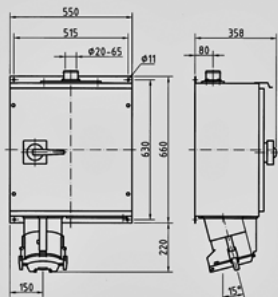

Socle de prise de courant - Référence 75031

- bornes à vis
- interruptible
- avec verrouillage mécanique
- avec manchon jusqu' à 65 mm diamètre de câble et bride fermée en bas
- boîtier en tôle d'acier laquée RAL 1021
- sur demande, livrables en version étanche, résistant à l'eau de mer

Information sur le produit

Ampère	250 A
Pôles	4p
Volt	400V
Position horaire	6 h
Hertz	50-60 Hz
Technique de raccordement	avec bornes à vis
Contacts	Standard
Indice de protection	IP 55

Schéma
1 MB 403/2

Dim. en mm